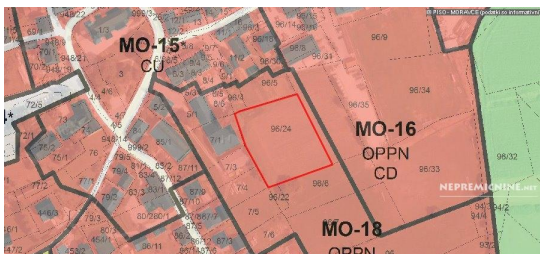

Prodaja posest MORAVČE, CENTER, 3.851,00m²

120,00 EUR/m²

Transakcija:

Prodaja

Tip:

Posest, Za investicijo

Velikost:

3.851,00m²

Lokacija:

MORAVČE, CENTER, LJ-okolica

Država:

Slovenija

Energetski razred:

Ni podatka

3.851 m², za investicijo, za poslovno-stanovanjsko gradnjo, prodamo. Cena: 120,00 EUR/m²

Parcela leži na območju z oznako enote urejanja prostora MO - 18 (CU-osrednja območja centralnih dejavnosti) in je predpisana izdelava OPPN. Meja zemljišča je urejena. V kolikor potrebujete lokacijsko informacijo oz. več informacij smo vam na voljo.