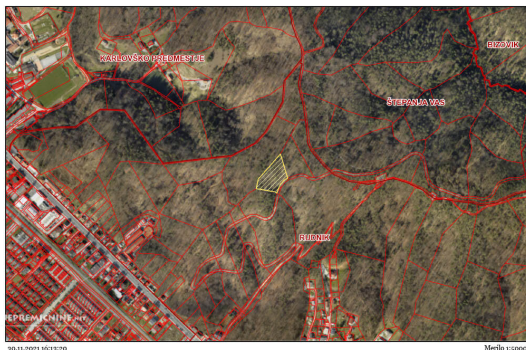

# Prodaja posest RUDNIK, GOLOVEC, 4.749,00m<sup>2</sup>

**10,00 EUR/m<sup>2</sup>**

Transakcija:	<b>Prodaja</b>
Tip:	<b>Posest, Kmetijsko zemljišče</b>
Velikost:	<b>4.749,00m<sup>2</sup></b>
Lokacija:	<b>RUDNIK, GOLOVEC, LJ-mesto</b>
Država:	<b>Slovenija</b>
Energetski razred:	<b>Ni podatka</b>

4.749 m<sup>2</sup>, kmetijsko zemljišče, gozd, prodamo. Cena: 10,00 EUR/m<sup>2</sup>